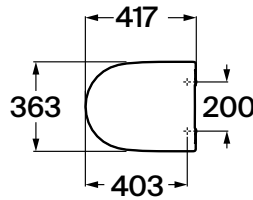

ONA

Tapa y asiento de Supralit® para inodoro compacto con caída amortiguada

MEDIDAS

Longitud	417 mm
Anchura	363 mm
Altura	46 mm

COLORES Y ACABADOS

PVPR (IVA INCLUIDO)

157,30 €

DIBUJOS TÉCNICOS

CARACTERÍSTICAS

Tapa y asiento de Supralit® para inodoro compacto con caída amortiguada.

Adecuado para: Inodoro

Anchura de la taza (mm): 360

Distancia entre centros de orificios para fijaciones (mm): 200

Distancia entre el centro de los orificios para fijaciones y el frente de la